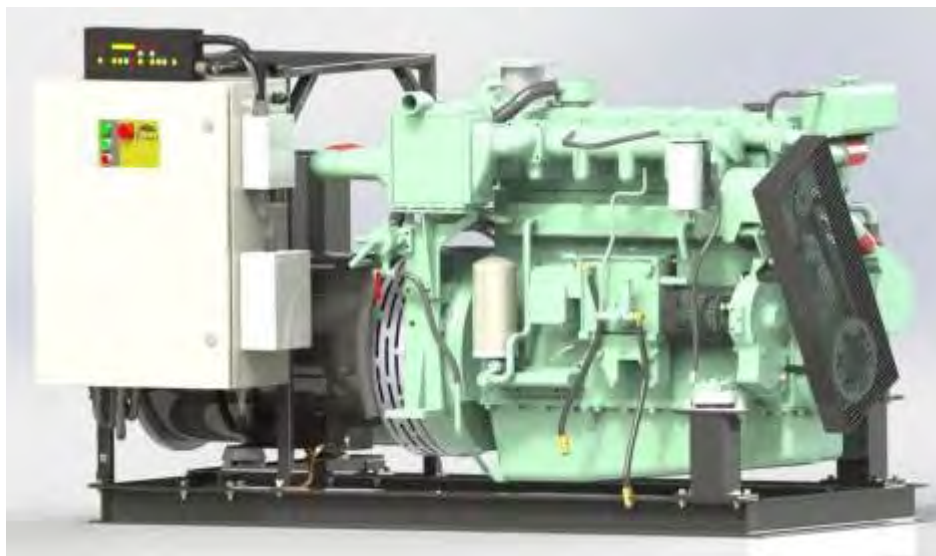

Судовой дизельгенератор Вепрь:

АДС 240-Т400 ТК

Техническое описание

Технические характеристики

Генератор – SINCRO SK250 250 (Италия), синхронный, без щеточный с автоматическим регулятором напряжения, трехфазный, 4-х полюсный, мощность на трех фазах (400V) составляет 192 кВт (240кВА).

Род тока- переменный, сила тока – 346,4 А, частота- 50 + 0,5 Гц

Двигатель - DAEWOO AD126 TI (Корея)

Частота вращения вала- 1500 об/мин,

Режим работы- круглосуточно (до плановой замены масла).

Количество цилиндров- 6.

Рабочий объем дизеля – 11,1 л

Мощность дизеля – 308 л.с.

Система охлаждения - двухконтурная (теплообменник)

Расход топлива при 75% нагрузке – 35,5 л

Время необслуживаемой работы – 24 ч

Система запуска- электростартер 24В.

Габаритные размеры в мм: 2138x854x1190

Вес – 1800 кг

Стоимость сертификата РРР – 2% от стоимости ДГ.

Базовая комплектация включает в себя:

- дизель-генератор 1-я степень автоматизации на подрамнике, с демпферными опорами и насосом ручной откачки масла, выхлоп «сухой»;
- морской пульт управления (ПВМ-01) с длиной кабеля 10 м. и пульт старт/стоп, установленный на генераторе.