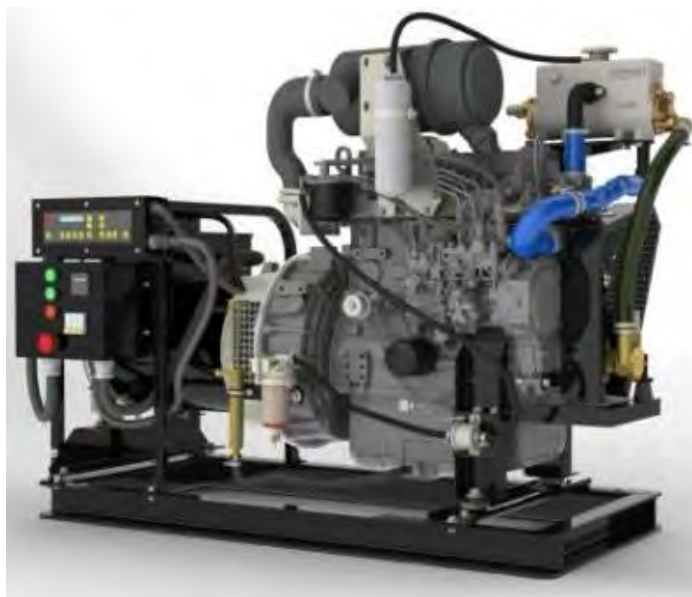

Судовой дизельгенератор Вепрь:

АДС 35-Т400 ТЯ

Техническое описание

Технические характеристики

Генератор – SINCRO IB 36 (Италия)

- синхронный, без щеточный с автоматическим регулятором напряжения,
- трехфазный, 4-х полюсный
- мощность на трех фазах (400V) составляет 26,6 кВт (33,3кВА)
- Род тока- переменный, частота- 50 + 0,5 Гц

Двигатель - Yanmar 4TNV98 GGE (Япония)

- Частота вращения вала- 1500 об/мин
- Режим работы- круглосуточно (до плановой замены масла)
- Мощность двигателя, л.с. – 47
- Количество цилиндров- 4
- Объем цилиндра- 3319 см³

Охлаждение- двухконтурное

Система запуска- электростартер 12В

Расход топлива при 75% нагрузке – 7,2 л/ч

Габаритные размеры мм: 1300x630x952

Вес – 506 кг

Стоимость сертификата РРР – 2% от стоимости дизель генератора.

Базовая комплектация включает в себя – дизель генератор 1-ой степени автоматизации на подрамнике с насосом ручной откачки масла, выхлоп «сухой», выносной морской пульт с длиной кабеля 10 м и пульт – старт/стоп, установленный на генераторе.